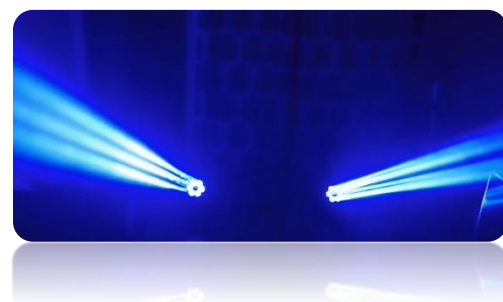

Vb. Showtek 75 moving heads

3x vb. van Mini-B Moving heads

Vb. Showtek Dominator

Vb. Compar Led Pars

Lichteffecten	Aantal	Type	Wattage	Lichtopbrengst	DMX	IEC
	1x	Ayra WSM02 MKIII rookmachine met afstandsbediening, controller en vloeistof	1200 watt	10m krachtige output	Ja	IN
	2x	Showtec Dominator (laser+strobo+led-effect)	65 watt max.	5x 3 W RGBWA LED //200 mW RG (laser) // 8x 1 W witte LEDs (strobo)	Ja	IN & OUT
	1x	Ayra Flash 60 led stroboscoop: met AC link out Interne programma's aanwezig	60 watt LED ! stroboscoop, blinder en statisch te gebruiken.	Tot +-10m output Dimmer en strobosnelheid mogelijk via DMX Ook als witte uplighter te gebruiken	Ja: DMXIN en OUT	IN & OUT
	3x	Ayra Flash 1500D	1500 watt	Tot 50m output: Dimmer en snelheid manueel of via DMX mogelijk	DMX IN en UIT	nee
	1x	Briteq STR4 Stroboscoop controller	Full-on Blackout Single Flash Dimmer Speed Chase programs muziekgestuurd	Kan aangesloten worden via DMX	DMX female + mono jack 6.3 mm	Nee
	2x	American dj LED Lightbar Automatic of DMX connected	26 Watt + 200 Leds	803 lux	ja	nee